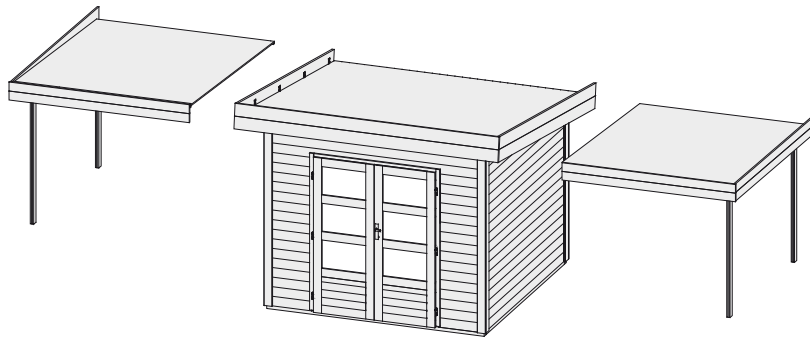

Zubehör Exklusiv

Produktinformation

Schleppdach 82543 82544

Außenmaße		B 200 × T 243,5 cm
Dachstand		B 232,5 × T 301 cm
Firsthöhe		H 238 cm
Dach		Massivholzdach mit Nut und Feder
Dachfläche		7 m ²
Inkl Bitumendachbelag (Zur Ersteindeckung!)		1 Rolle (10 m ²)
Bedarf Schindeln		-
Bedarf selbstklebende Dacheindeckung	(Haus & Schleppdach)	5 Rollen
Bedarf selbstklebende Bitumendachbahn		-
Pfosten		2 Stück (140 × 78 mm)
Paketmaße	(Schleppdach)	B 300 × T 63 × H 44 cm / 230 kg
Erhältliches Zubehör (gegen Aufpreis):		• Selbstklebende Dacheindeckung

Anbauposition

Draufsicht (in mm):